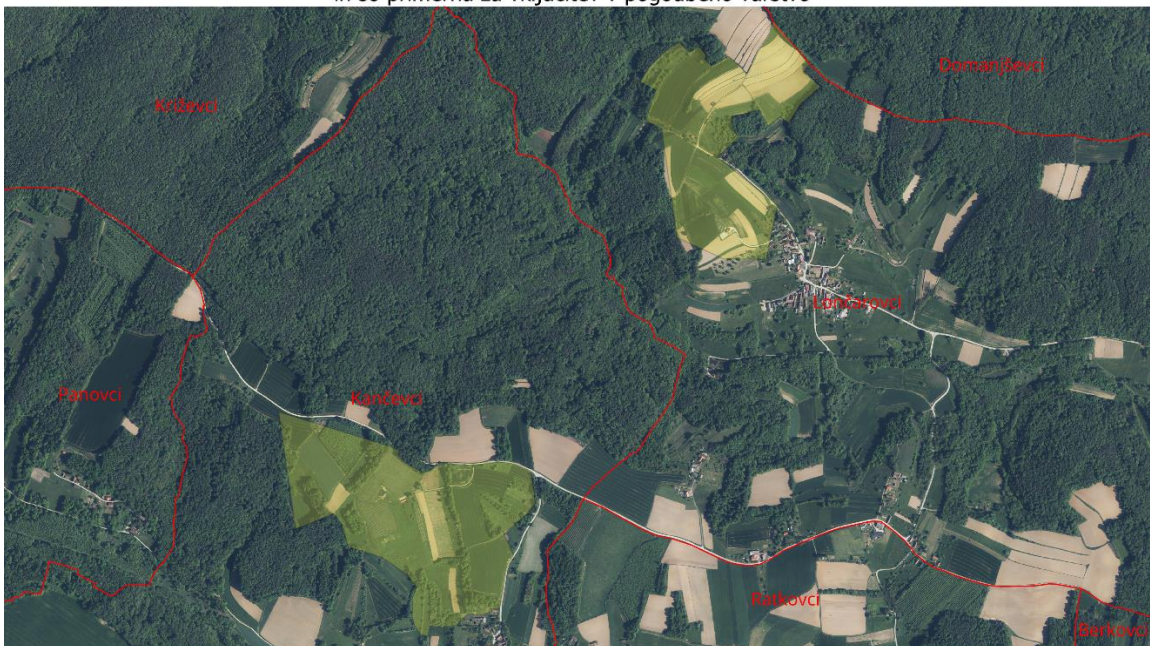

**Priloga 1:** Karte območij, kjer je bil v letu 2026 popisan hribski škranec in so primerne za vključitev v pogodbeno varstvo

Karta območij Martinja, Neradnovec, Ženavej in Šulincev, kjer je bil v letu 2026 popisan hribski škranec in so primerna za vključitev v pogodbeno varstvo

Legenda

- Območja, na katerih je bil v letu 2026 popisan hribski škranec
- Naselja

0 250 500 m

Karta območij Kančevca in Lončarovec, kjer je bil v letu 2026 popisan hribski škranec in so primerna za vključitev v pogodbeno varstvo

Legenda

- Območja, na katerih je bil v letu 2026 popisan hribski škranec
- Naselja

0 250 500 m

Karta območja Stanjevec, kjer je bil v letu 2026 popisani hribski škranec  
in je primerno za vključitev v pogodbeno varstvo

Legenda

- Območja, na katerih je bil v letu 2026 popisani hribski škranec
- Naselja

0 100 200 m

Karta območij Šalovec, Hodoša in Krplivnika, kjer je bil v letu 2026 popisani hribski škranec  
in so primerna za vključitev v pogodbeno varstvo