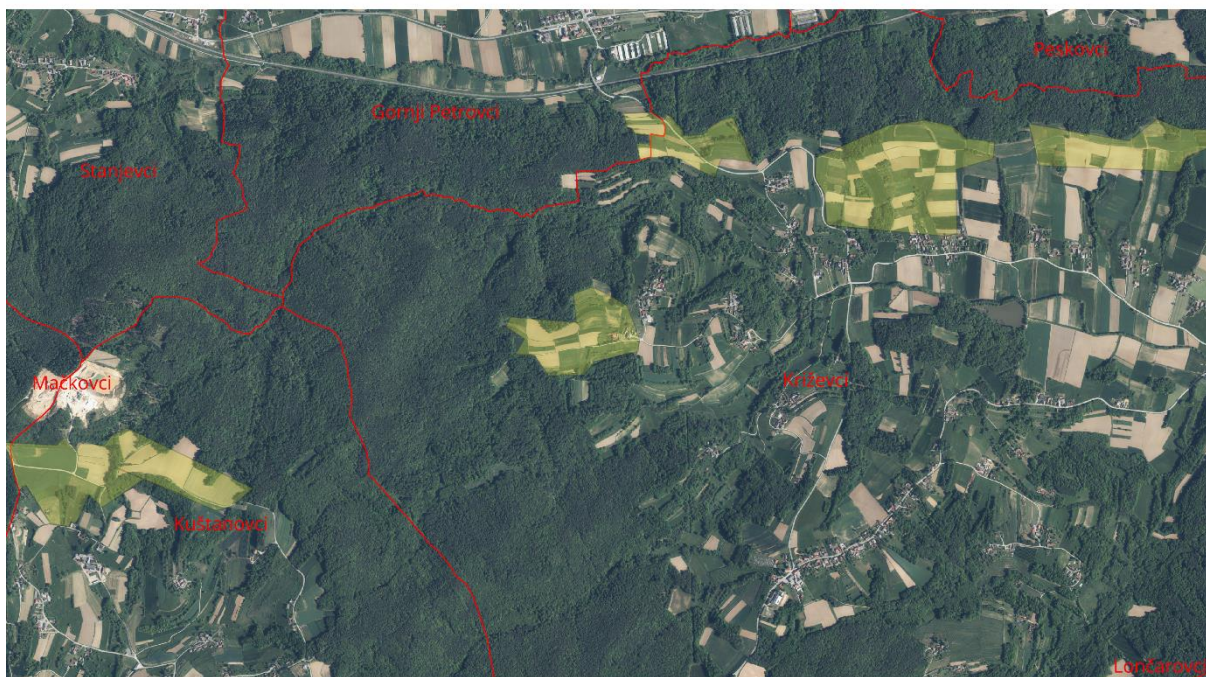

**Priloga 1:** Karte območij, kjer je bil v letu 2026 popisan hribski škranec in so primerne za vključitev v pogodbeno varstvo

Karta območij Martinja, Neradnovec, Ženavej in Šulincev, kjer je bil v letu 2026 popisan hribski škranec in so primerna za vključitev v pogodbeno varstvo

Karta območij Budinec in Markovec, kjer je bil v letu 2026 popisani hribski škranec  
in so primerna za vključitev v pogodbeno varstvo

Legenda

- Območja, na katerih je bil v letu 2026 popisani hribski škranec
- Naselja

0 500 1.000 m

Karta območij Kuštanovec in Križevac, kjer je bil v letu 2026 popisani hribski škranec  
in so primerna za vključitev v pogodbeno varstvo

Legenda

- Območja, na katerih je bil v letu 2026 popisani hribski škranec
- Naselja