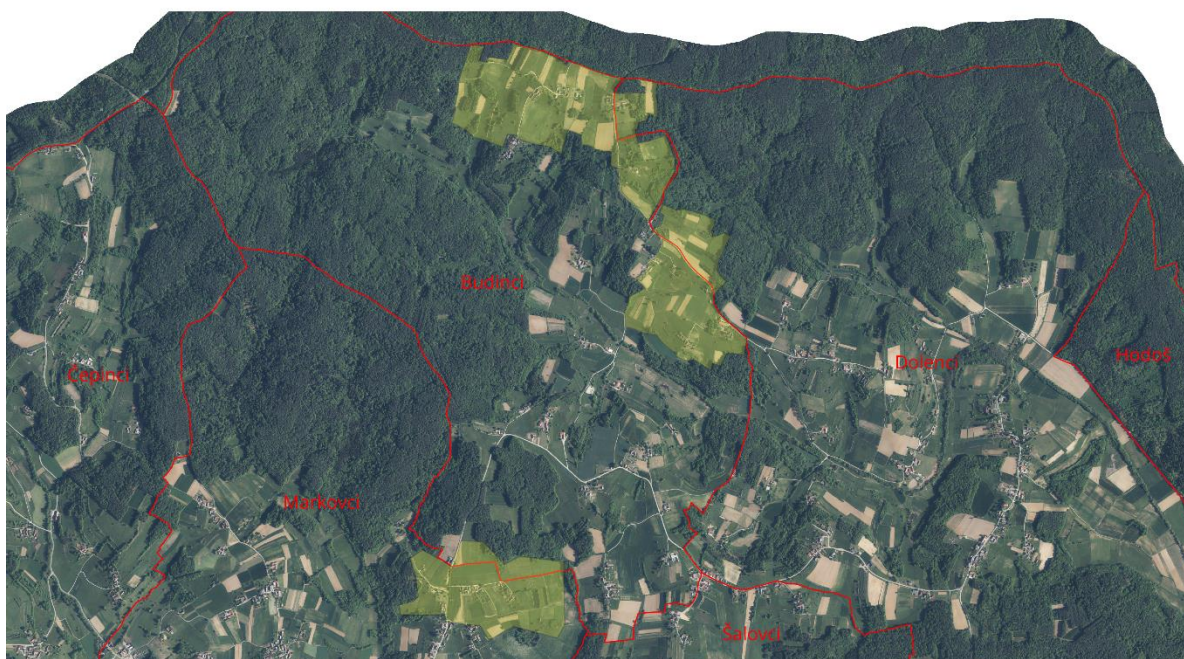

Legenda

- Območja, na katerih je bil v letu 2026 popisani hribski škranec
- Naselja

0 100 200 m

Karta območij Šalovec, Hodoša in Krplivnika, kjer je bil v letu 2026 popisani hribski škranec  
in so primerna za vključitev v pogodbeno varstvo

Legenda

- Območja, na katerih je bil v letu 2026 popisani hribski škranec
- Naselja

0 750 1.500 m

JAVNI POZIV za sklenitev pogodbe o varstvu habitatov hribskega škranca v okviru projekta »Obnova in povezovanje kopenskih habitatov in mokrišč na Goričkem«, ki ga sofinancirata Republika Slovenija in Evropska unija iz Evropskega sklada za regionalni razvoj

Karta območij Budinec in Markovec, kjer je bil v letu 2026 popisani hribski škranec  
in so primerna za vključitev v pogodbeno varstvo

Legenda

- Območja, na katerih je bil v letu 2026 popisani hribski škranec
- Naselja