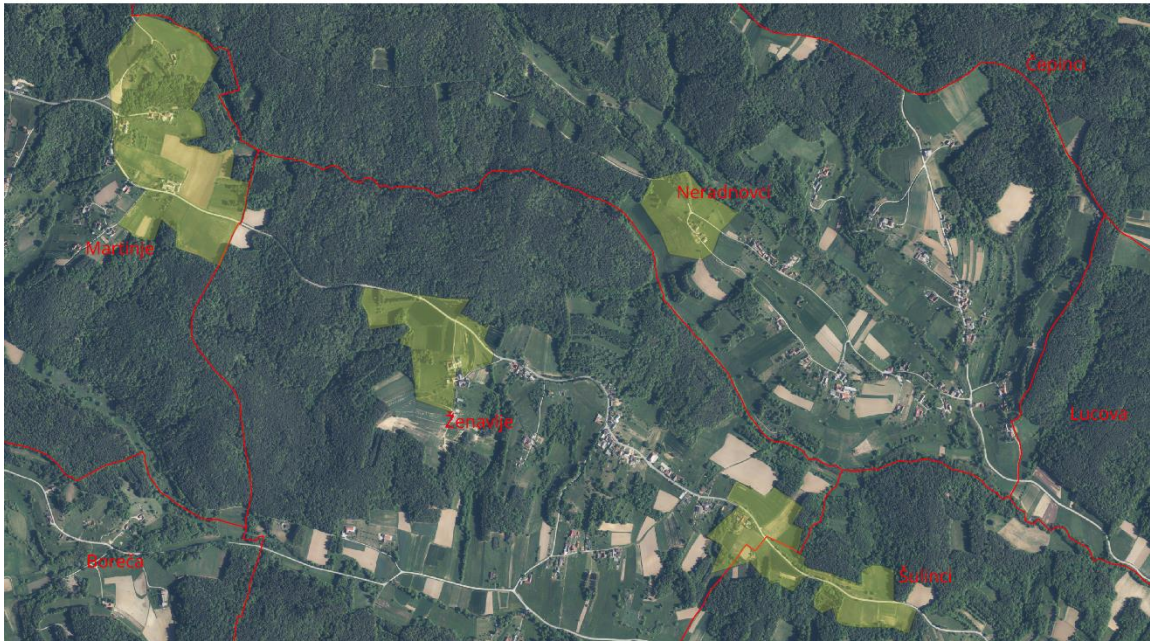

**Priloga 1:** Karte območij, kjer je bil v letu 2026 popisan hribski škranec in so primerne za vključitev v pogodbeno varstvo

Karta območij Martinja, Neradnovec, Ženavej in Šulincev, kjer je bil v letu 2026 popisan hribski škranec in so primerna za vključitev v pogodbeno varstvo

Legenda

- Območja, na katerih je bil v letu 2026 popisan hribski škranec
- Naselja

0 250 500 m

Karta območij Kančevca in Lončarovec, kjer je bil v letu 2026 popisan hribski škranec in so primerna za vključitev v pogodbeno varstvo

Legenda

- Območja, na katerih je bil v letu 2026 popisan hribski škranec
- Naselja

0 250 500 m

Karta območja Stanjevec, kjer je bil v letu 2026 popisani hribski škranec  
in je primerno za vključitev v pogodbeno varstvo

Legenda

- Območja, na katerih je bil v letu 2026 popisani hribski škranec
- Naselja

0 100 200 m

Karta območij Šalovec, Hodoša in Krplivnika, kjer je bil v letu 2026 popisani hribski škranec  
in so primerna za vključitev v pogodbeno varstvo