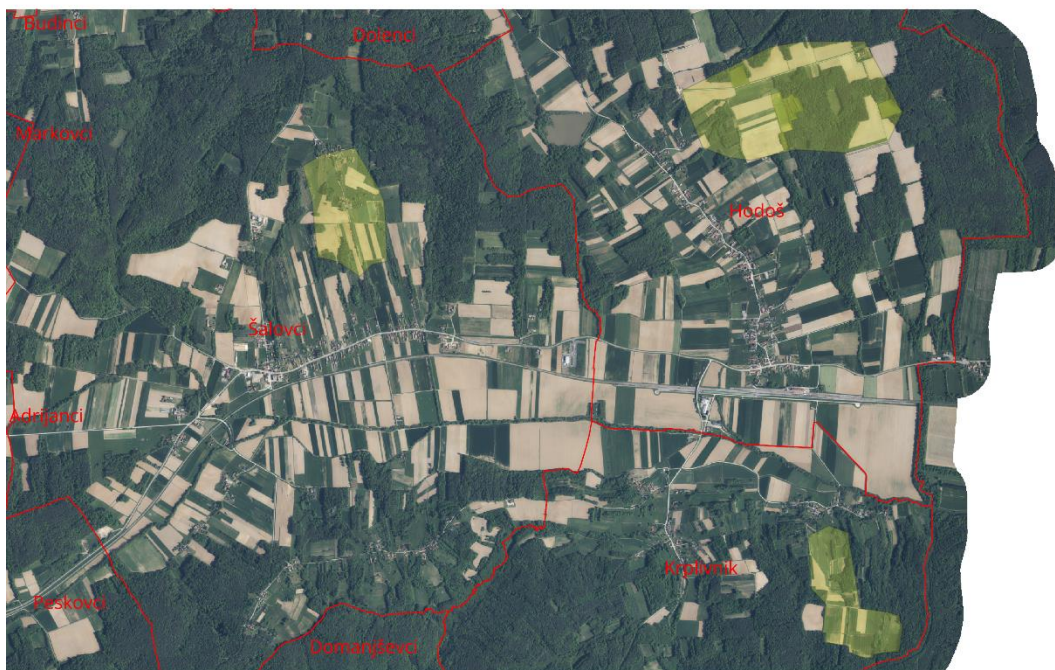

**Priloga 1:** Karte območij, kjer je bil v letu 2026 popisan hribski škranec in so primerne za vključitev v pogodbeno varstvo

Karta območij Martinja, Neradnovec, Ženavej in Šulincev, kjer je bil v letu 2026 popisan hribski škranec in so primerna za vključitev v pogodbeno varstvo

Legenda

- Območja, na katerih je bil v letu 2026 popisan hribski škranec
- Naselja

0 250 500 m

Karta območij Kančevca in Lončarovec, kjer je bil v letu 2026 popisan hribski škranec in so primerna za vključitev v pogodbeno varstvo

Legenda

- Območja, na katerih je bil v letu 2026 popisan hribski škranec
- Naselja

0 250 500 m

Karta območja Stanjevec, kjer je bil v letu 2026 popisani hribski škranec  
in je primerno za vključitev v pogodbeno varstvo

Legenda

- Območja, na katerih je bil v letu 2026 popisani hribski škranec
- Naselja

0 100 200 m

Karta območij Šalovec, Hodoša in Krplivnika, kjer je bil v letu 2026 popisani hribski škranec  
in so primerna za vključitev v pogodbeno varstvo